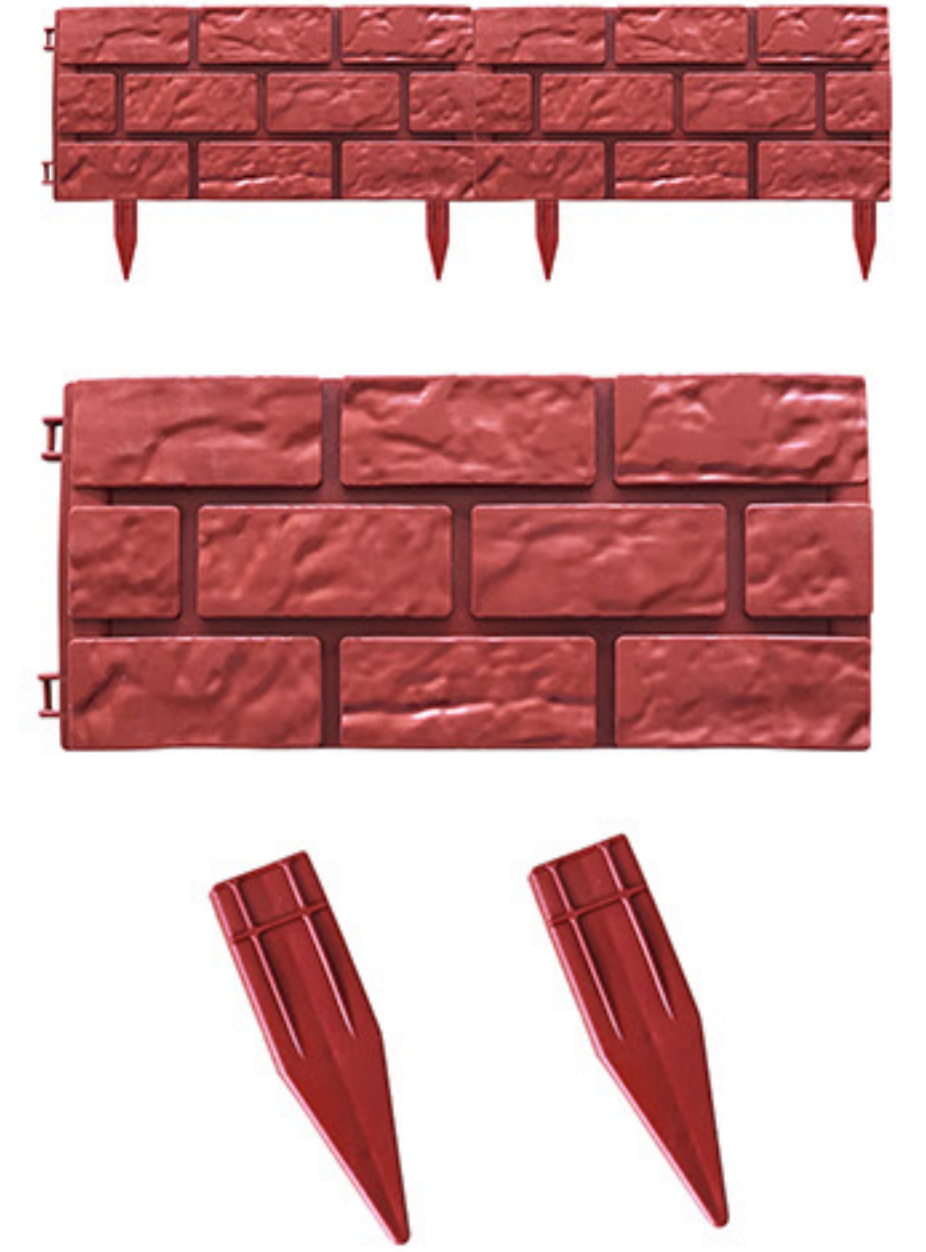

TUĞLA DESENLİ ÇİM SINIRLAYICI (FLEX EDGE BRICK PATTERN)

Açık alan ve peyzaj süslemeleriniz için alternatif çim ayırıcı seçenekleri