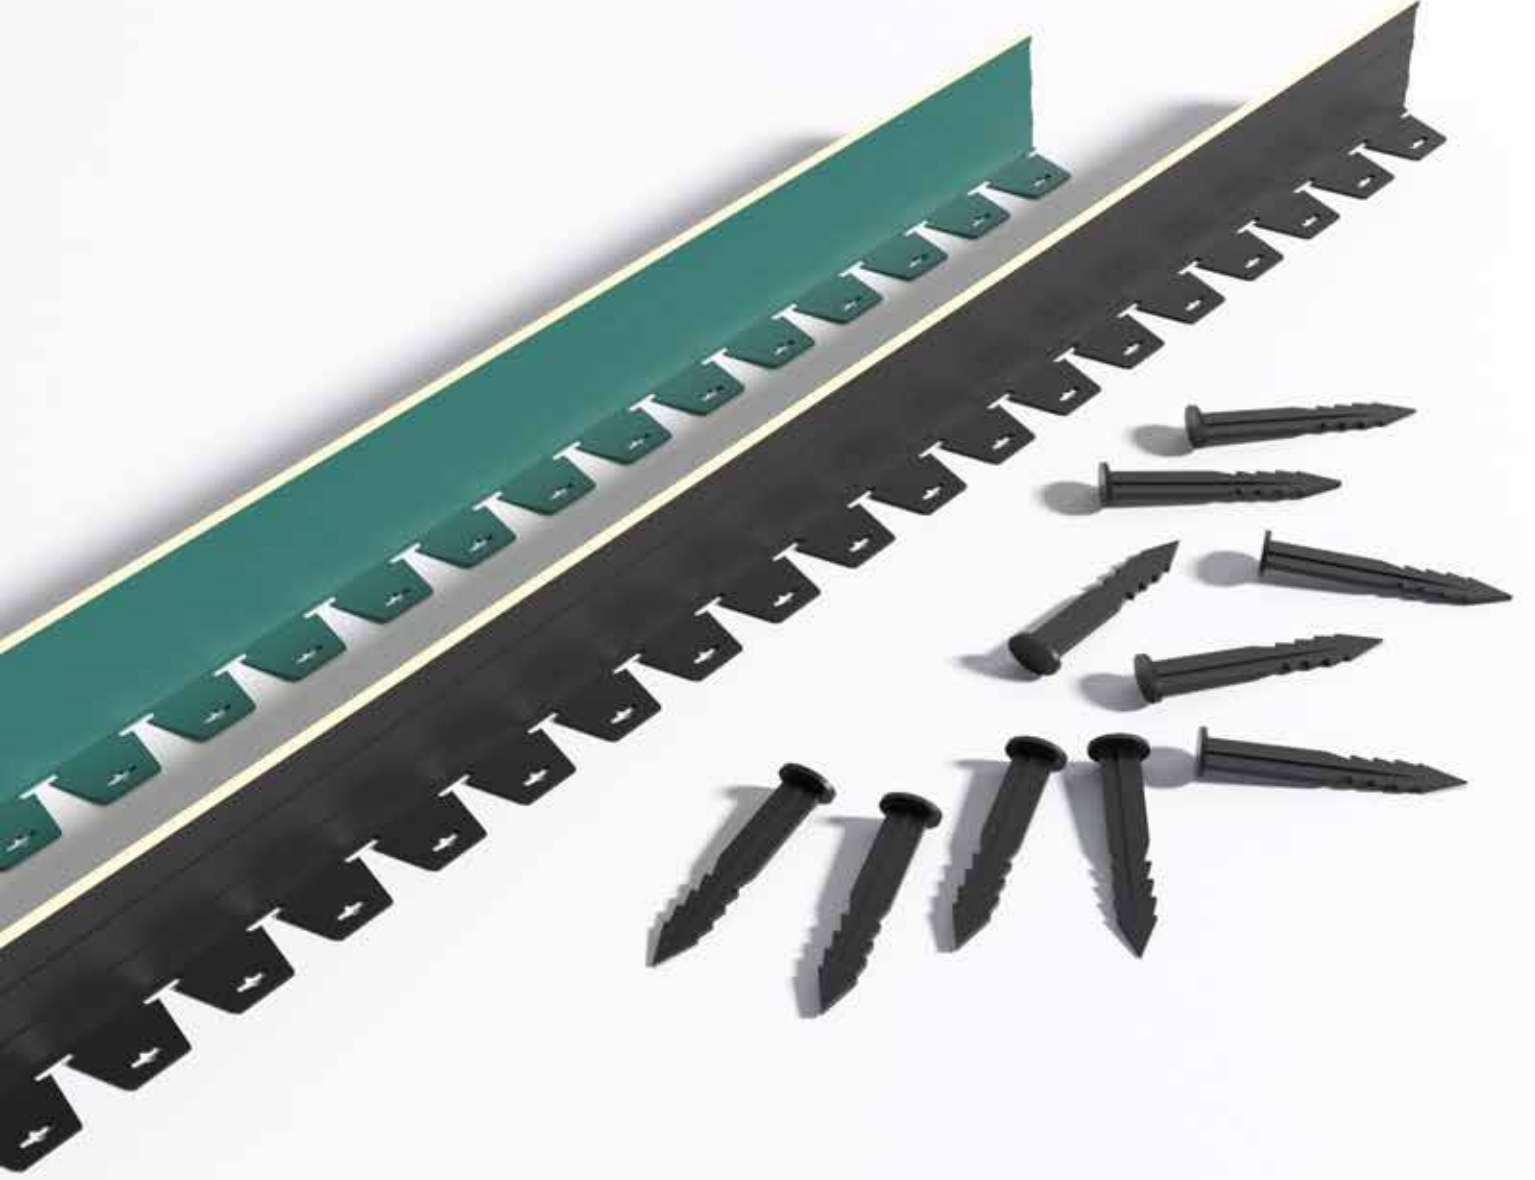

## Ürün Özellikleri

- 25 metre uzunluk
- 1. sınıf plastik ham madde
- Kolay & pratik uygulama

## Ürün Özellikleri

- 2.5 metre boy
- 1. sınıf plastik ham madde
- Kolay & pratik uygulama

## Ürün Özellikleri

- 25 metre uzunluk
- 1. sınıf plastik ham madde
- Kolay & pratik uygulama
- Düz ve esnek yapıda malzeme seçeneği
- Renk seçenekleri